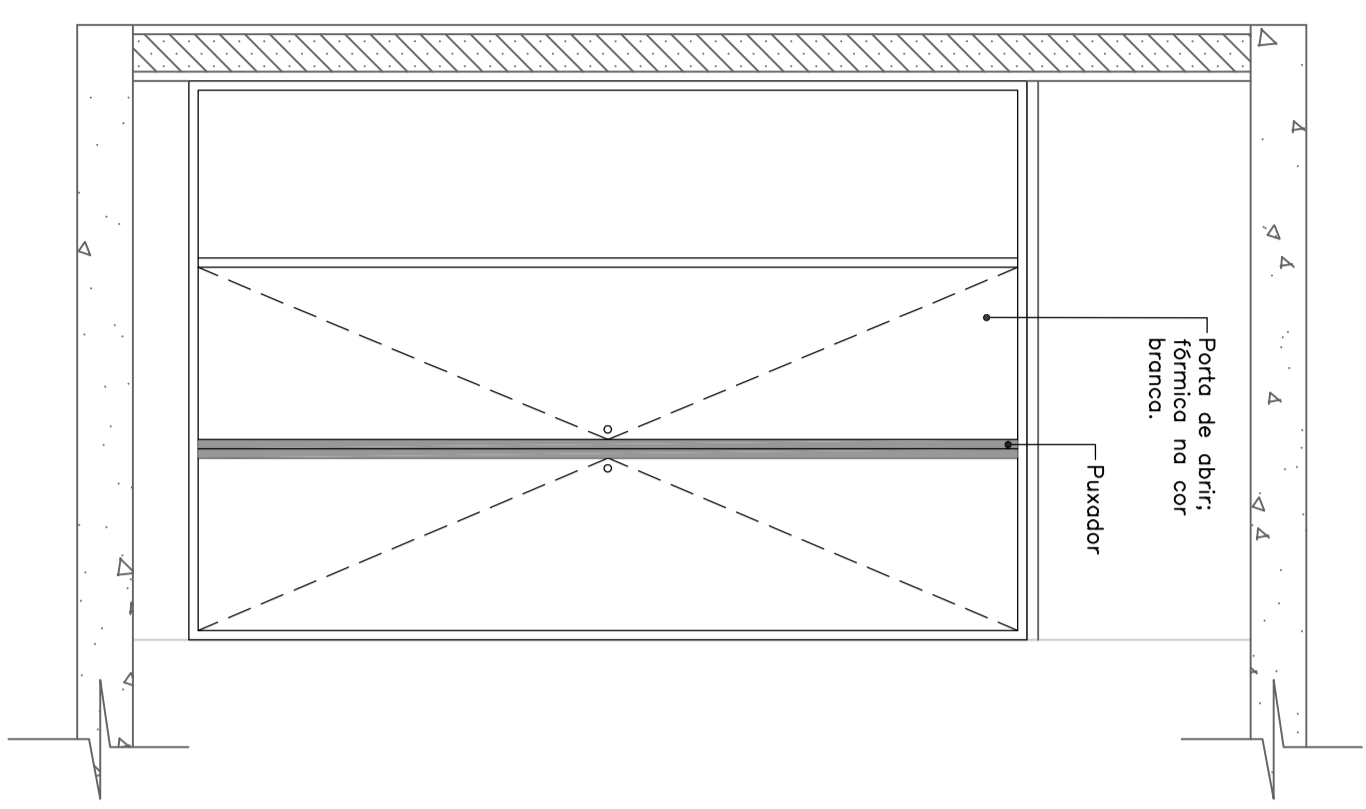

PLANTA BAIXA - DESPENSA - LANCHONETE
ESCALA 1:20

VISTA EXTERNA 1 - DESPENSA - LANCHONETE
ESCALA 1:20

VISTA INTERNA 1 - DESPENSA - LANCHONETE
ESCALA 1:20

VISTA EXTERNA 2 - DESPENSA - LANCHONETE
ESCALA 1:20

VISTA INTERNA 2 - DESPENSA - LANCHONETE
ESCALA 1:20

DETALHE 01 - FECHAMENTO ARMÁRIO SUPERIOR
ESCALA 1:10

	DISCIPLINA	MOBILIÁRIO - 1.2 CONJUNTO DE ARMÁRIOS - 12-21	DET 16/24
	ESPECIALIDADE	LANÇONETE	
	CONTEÚDO	PLANTA BAIXA, VISTAS E DETALHE	
DESENHO	HADALMILETICIA/JANNANA	DATA	03/07/2015
		ESCALA	INDICADA
		CATEGORIA	DES. EXECUTIVO