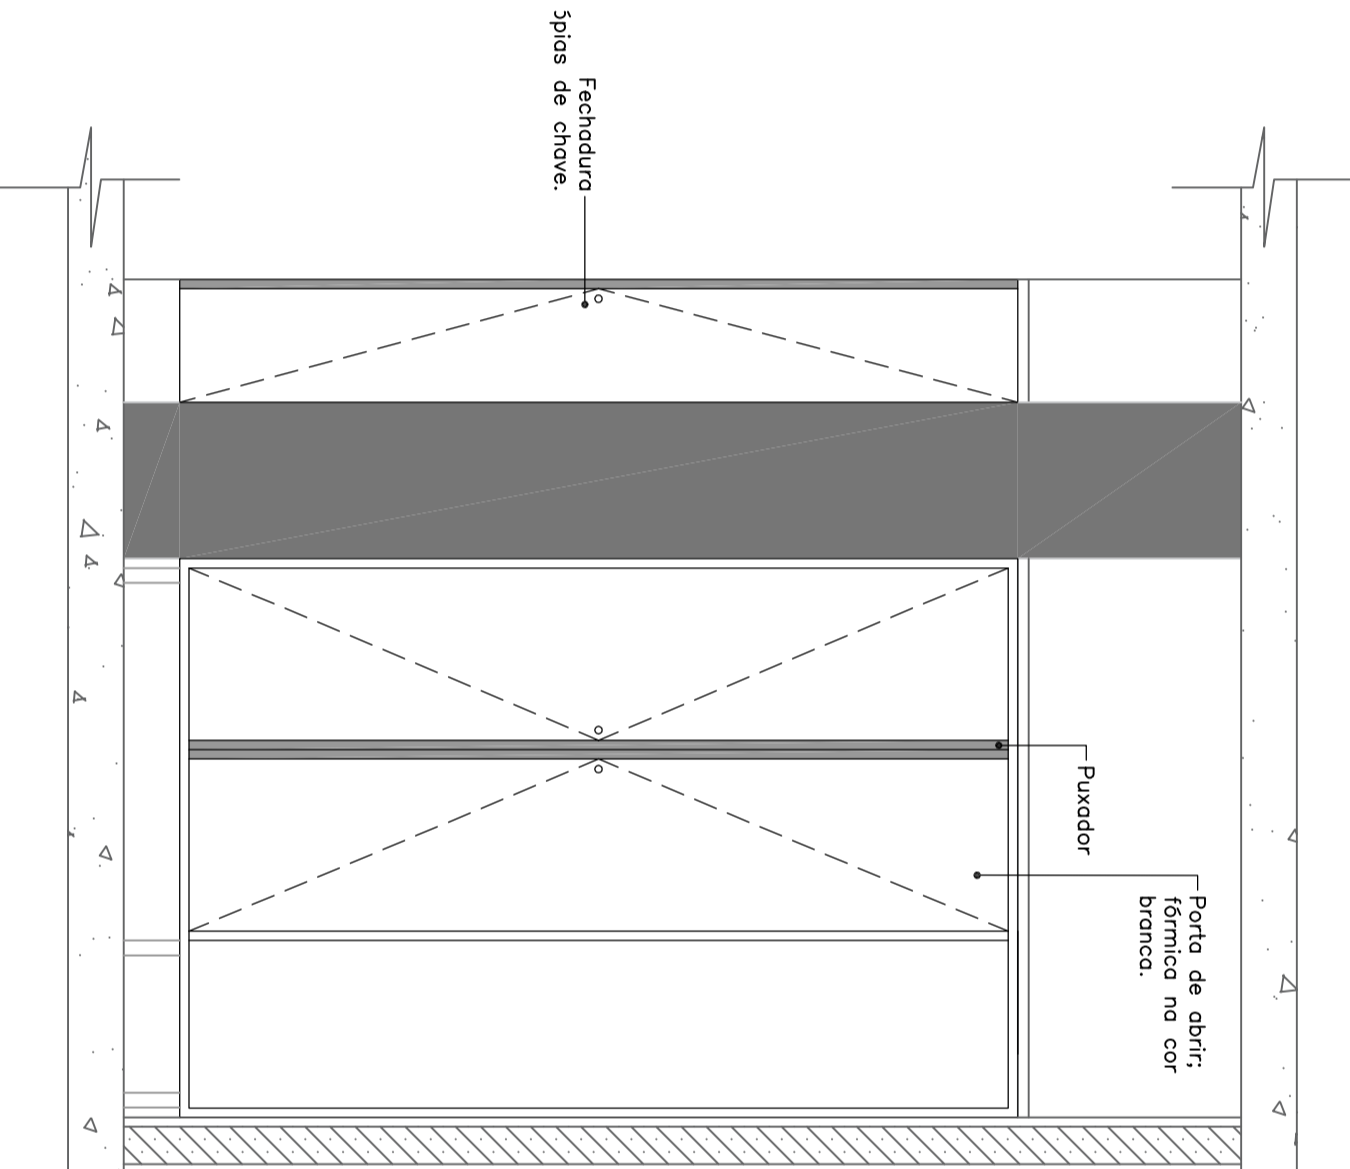

PLANTA BAIXA - DESPENSA - LANCHONETE
ESCALA 1:20

VISTA EXTERNA 1 - DESPENSA - LANCHONETE
ESCALA 1:20

VISTA INTERNA 1 - DESPENSA - LANCHONETE
ESCALA 1:20

VISTA EXTERNA 2 - DESPENSA - LANCHONETE
ESCALA 1:20

VISTA INTERNA 2 - DESPENSA - LANCHONETE
ESCALA 1:20

DETALHE 01 - FECHAMENTO ARMÁRIO SUPERIOR
ESCALA 1:10

	DISCIPLINA	MOBILIÁRIO - 1.2 CONJUNTO DE ARMÁRIOS - 12-21	DET 16/24
	ESPECIALIDADE	LANÇONETE	
	CONTEÚDO	PLANTA BAIXA, VISTAS E DETALHE	
DESENHO	HADALMILETICIA/JANNANA	DATA	03/07/2015
		ESCALA	INDICADA
		CATEGORIA	DES. EXECUTIVO