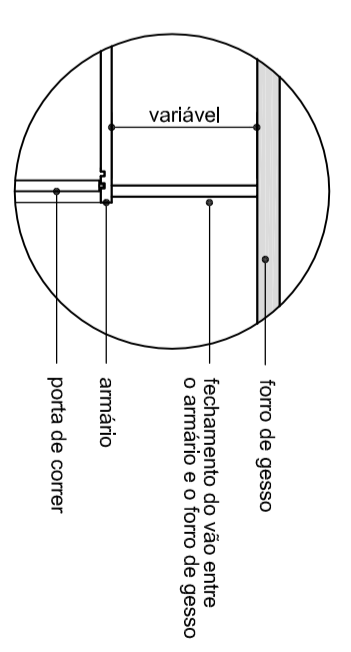

PLANTA BAIXA - DESPENSA - LANCHONETE
ESCALA 1:20

VISTA EXTERNA 1 - DESPENSA - LANCHONETE
ESCALA 1:20

VISTA INTERNA 1 - DESPENSA - LANCHONETE
ESCALA 1:20

VISTA EXTERNA 2 - DESPENSA - LANCHONETE
ESCALA 1:20

VISTA INTERNA 2 - DESPENSA - LANCHONETE
ESCALA 1:20

DETALHE 01 - FECHAMENTO ARMÁRIO SUPERIOR
ESCALA 1:10

	DISCIPLINA	MOBILIÁRIO - 1.2 CONJUNTO DE ARMÁRIOS - 12-21	DET 16/24
	ESPECIALIDADE	LANÇONETE	
	CONTEÚDO	PLANTA BAIXA, VISTAS E DETALHE	
DESENHO	HADALMILETICIA/JANNANA	DATA	03/07/2015
		ESCALA	INDICADA
		CATEGORIA	DES. EXECUTIVO