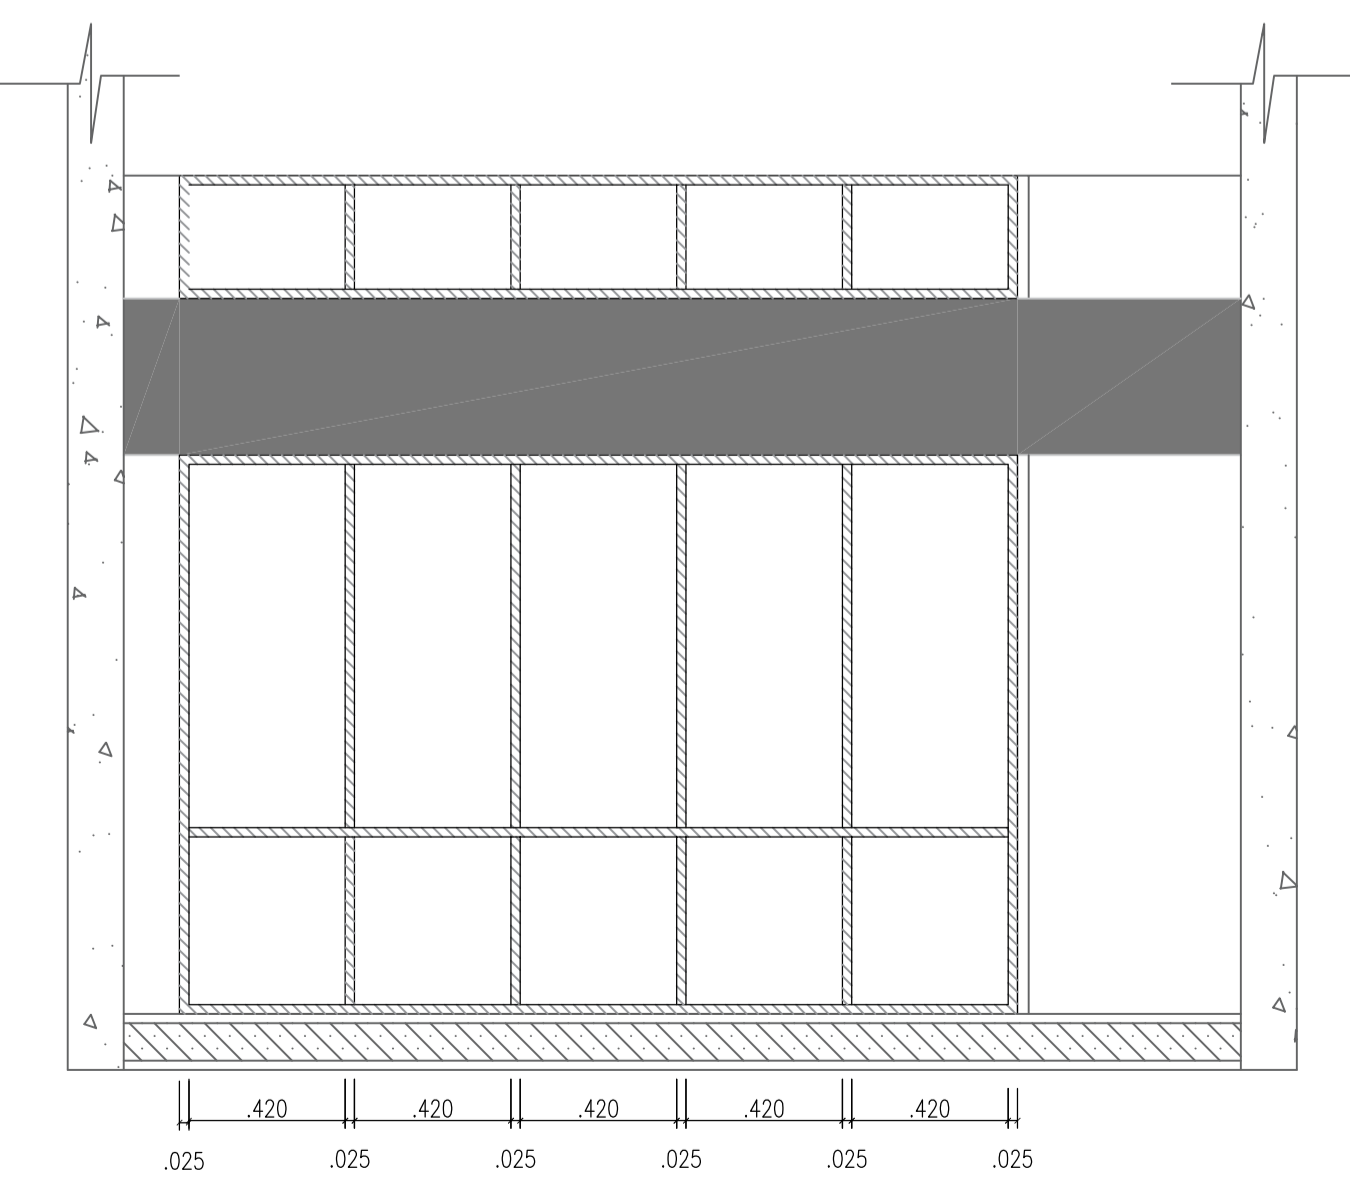

PLANTA BAIXA - DESPENSA - LANCHONETE
ESCALA 1:20

VISTA EXTERNA 1 - DESPENSA - LANCHONETE
ESCALA 1:20

VISTA INTERNA 1 - DESPENSA - LANCHONETE
ESCALA 1:20

VISTA EXTERNA 2 - DESPENSA - LANCHONETE
ESCALA 1:20

VISTA INTERNA 2 - DESPENSA - LANCHONETE
ESCALA 1:20

DETALHE 01 - FECHAMENTO ARMÁRIO SUPERIOR
ESCALA 1:10

	DISCIPLINA	MOBILIÁRIO - 1.2 CONJUNTO DE ARMÁRIOS - 12-21	DET 16/24
	ESPECIALIDADE	LANÇONETE	
	CONTEÚDO	PLANTA BAIXA, VISTAS E DETALHE	
DESENHO	HADALMILETICIA/JANNANA	DATA	03/07/2015
		ESCALA	INDICADA
		CATEGORIA	DES. EXECUTIVO